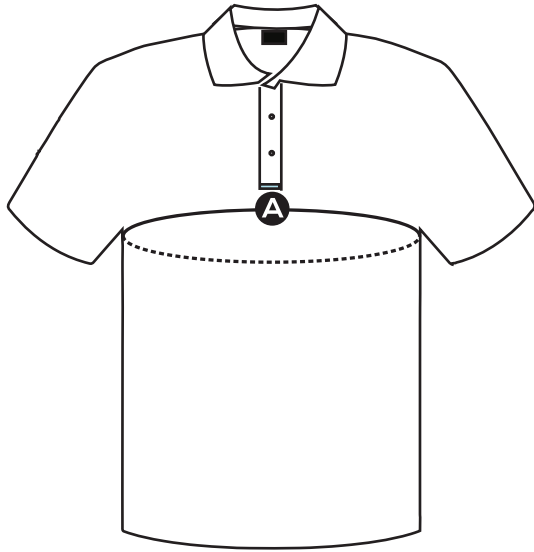

Sports Wear | maattabel man

Polo

Sportshirt

Jersey size	XS	S	M	L	XL	2XL	3XL	4XL	5XL
A Chest (cm)	83	88	94	100	106	112	120	128	134

Meet met een meetlint sluitend om je lichaam. Volg de maattabel naar eigen voorkeur: als je kleding liever ruimer draagt en je zit tussen twee maten in, kies dan de grotere maat

Maat broek	Taille (cm)
XS	85
S	92
M	97
L	103
XL	108
2XL	116
3XL	123

Meet de omtrek met een meetlint op de taille

Deze maattabellen zijn bedoeld om je te helpen de juiste maat te bestellen. Let wel, gebruik de tabel slechts als een richtlijn.