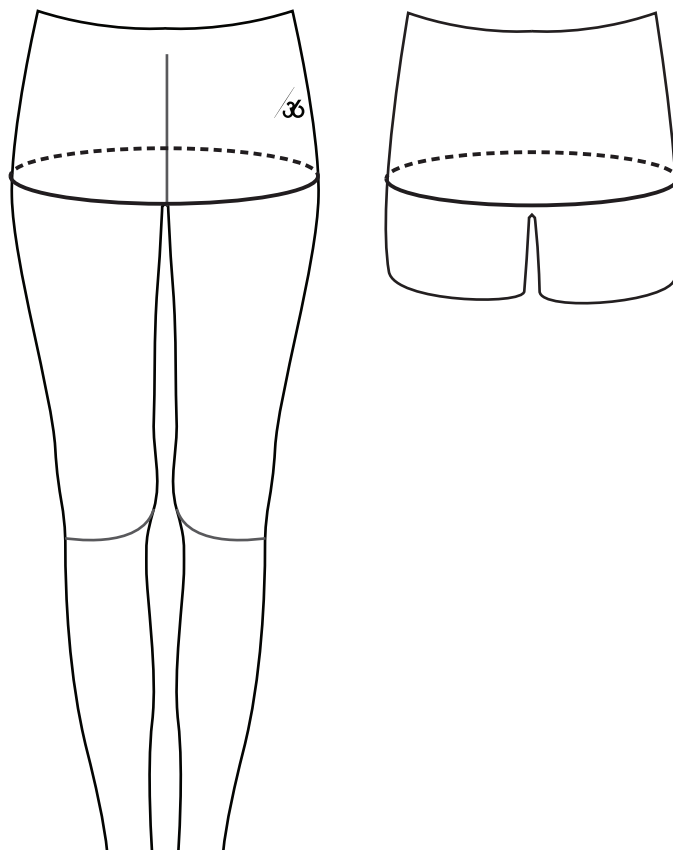

Sports Wear | maattabel man

Polo

Sportshirt

Jersey size	XS	S	M	L	XL	2XL	3XL	4XL	5XL
A Chest (cm)	83	88	94	100	106	112	120	128	134

Meet met een meetlint sluitend om je lichaam. Volg de maattabel naar eigen voorkeur: als je kleding liever ruimer draagt en je zit tussen twee maten in, kies dan de grotere maat

Maat broek	Taille (cm)
XS	85
S	92
M	97
L	103
XL	108
2XL	116
3XL	123

Meet de omtrek met een meetlint op de taille

Deze maattabellen zijn bedoeld om je te helpen de juiste maat te bestellen. Let wel, gebruik de tabel slechts als een richtlijn.